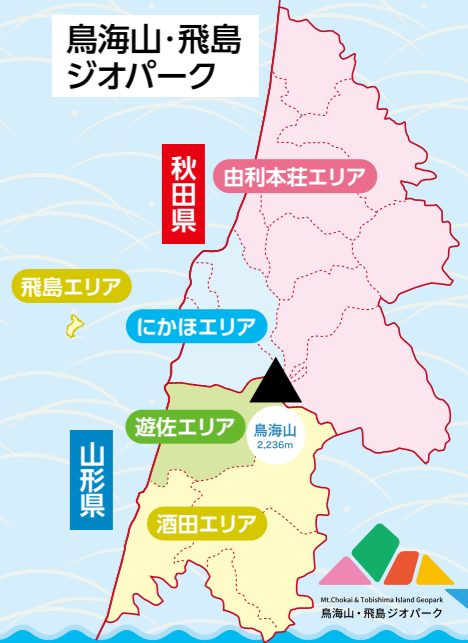

●純米吟醸 極楽鳥海人
¥720ml 1,705円ほか
園 大沼酒店、かとう酒店、満州屋酒店、池田屋酒店、大橋屋酒店、丸藤酒店 (酒田市)

●ごどいも焼酎 飛島
¥500ml 1,572円
園 大沼酒店、かとう酒店、満州屋酒店、池田屋酒店、大橋屋酒店、丸藤酒店 (酒田市)、道の駅象潟 ねむの丘 (にかほ市)

●升田かぶ
¥594円
園 漬物の梨屋、酒田夢の倶楽、スーパー一屋 (酒田市)

事務局
環鳥海地域連携事業実行委員会
(秋田県由利地域振興局地域企画課)
(山形県庄内総合支庁観光振興室)
☎0184-22-5432

環鳥海地域とは……
鳥海山を囲むエリア (秋田県由利本荘市、にかほ市、山形県遊佐町、酒田市) のこと
※掲載内容は2024年9月30日時点の情報です。価格改定や売り切れ、終売等があった場合はご了承ください。

鳥海山・飛島ジオパーク認定商品購入キャンペーン

鳥海山・飛島を ぺろっと 味わおう!

実施期間 令和6年 12/7(土) ~ 令和7年 2/28(金)
応募締切 令和7年 3/2(日)

鳥海山・飛島ジオパーク認定商品を「ぺろっと」食べて応募すると、抽選で素敵なプレゼントが当たります。

キャンペーン
詳細はこちらから

賞品	A賞	B賞	C賞
	特産品5,000円相当 とジオガイド利用券	特産品3,000円相当 とジオガイド利用券	特産品 2,000円相当
	5名	5名	10名

応募方法

- STEP 1 鳥海山・飛島ジオパーク認定商品を500円以上購入 ※購入場所はどこでもOK (オンラインショップでもOK)
- STEP 2 購入した商品とレシート等の写真を別々に撮影
- STEP 3 応募フォームにアクセスし、必要事項の入力と撮影した写真を送信して応募完了!

由利本荘 エリア

**●ぎゅっとまるごと
由利本荘りんごの
ホイル焼き**
¥184円
園田口菓子舗(由利本荘市)

●甘辛米こうじ
¥620円
園道の駅清水の里・鳥海郷
(由利本荘市)

●鳥海プリン
¥432円
園旭南高砂堂本荘店(由利本荘市)

遊佐 エリア

**●トマトジュース
鳥海山トマト**
¥160ml 540円
園道の駅鳥海ふらっと(遊佐町)

●遊佐カレーパン
¥370円
園道の駅鳥海ふらっと内「ベーカリー
工房ほっほ」(遊佐町)